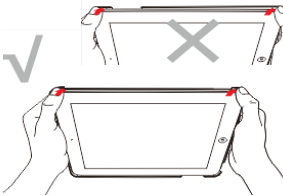

2. Take out the iPad from the case.
2. iPad der Schale entnehmen
2. iPad'i çerçevesinden çıkarın.