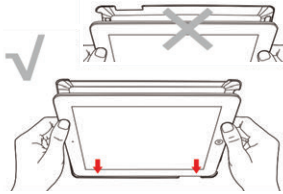

1. Put the iPad into the case
1. iPad in die Schale einlegen
1. iPad'i çerçevesine yerleştirin.