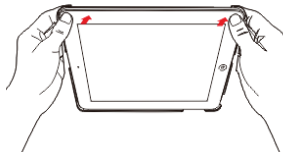

2. Take out the iPad from the case.
2. iPad der Schale entnehmen
2. iPad'i çerçevesinden çıkarın.