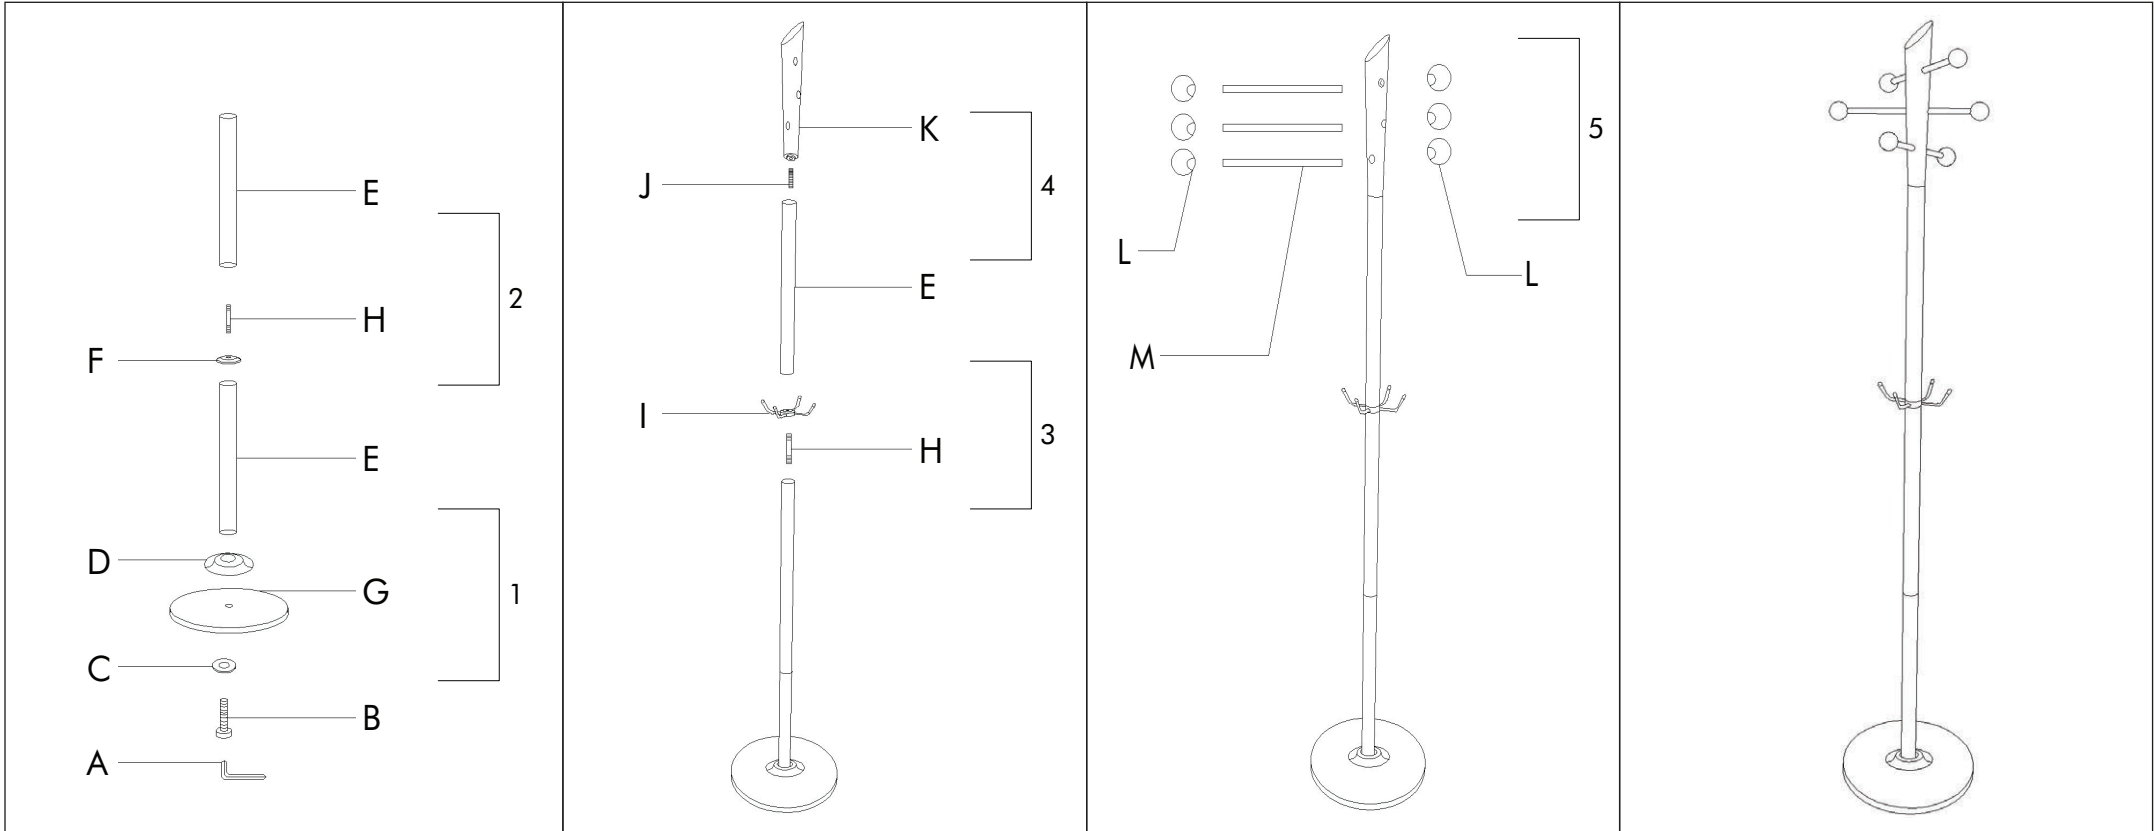

PINE COAT RACK

A 1pc 	B 1pc 	C 1pc 	D 1pc 	E 3pcs 	F 1pc 	G 1pc 
H 2pcs 	I 1pc 	J 1pc 	K 1pc 	L 6pcs 	M 3pcs 	

• Please inform the order number on the product or on the carton (e.g. 1/110001394-460) to the place that you have made the purchase if any problem with the product occurs.
 • Bitte teilen Sie bei jeglichen Problemen, die auf dem Artikel oder auf der Verpackung aufgeführte Auftragsnummer (z.B: 1/110001394-460) Ihrem Händler mit.
 • Lütfen üründeki herhangi bir sorun için ürünün veya paketin üzerindeki sipariş numarasını (örnek: 1/110001394-460) satın aldığınız yere bildiriniz.