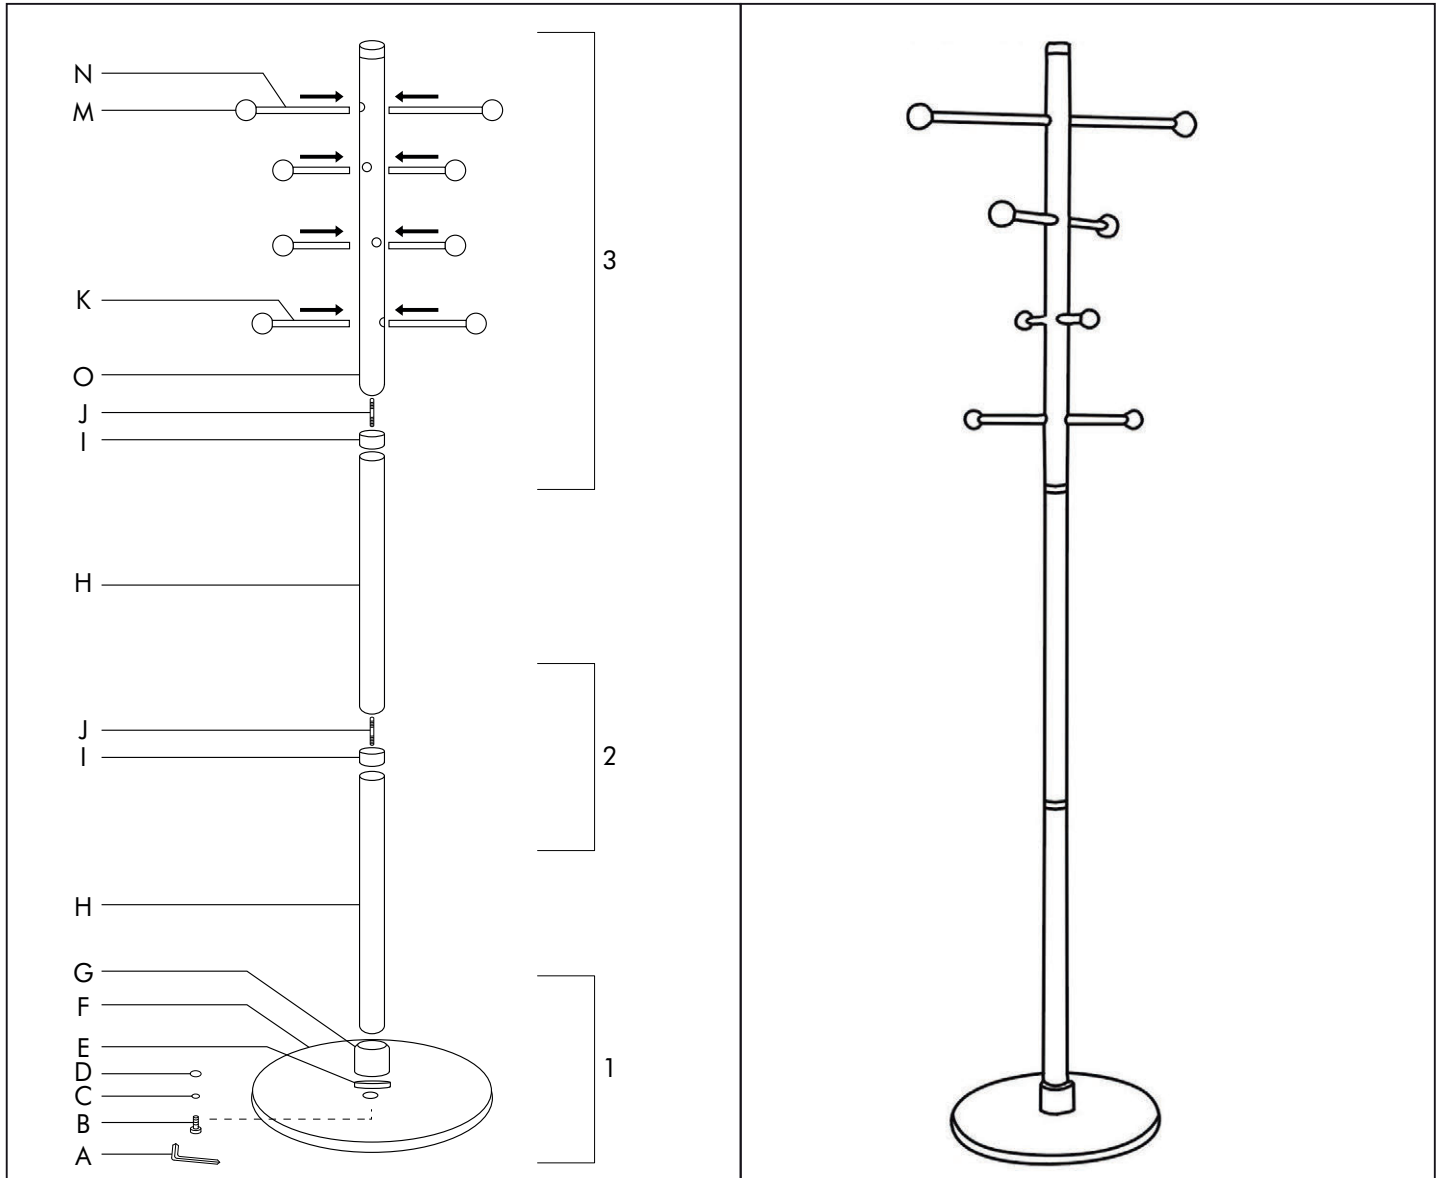

# MAZE COAT RACK

A 1pc 	B 1pc 	C 1pc 	D 1pc 	E 1pc 	F 1pc 	G 1pc 
H 2pcs 	I 2pcs 	J 2pcs 	K 4pcs 	M 8pcs 	N 4pcs 	O 2pc 

• Please inform the order number on the product or on the carton (e.g. 1/110001394-460) to the place that you have made the purchase if any problem with the product occurs.  
 • Bitte teilen Sie bei jeglichen Problemen, die auf dem Artikel oder auf der Verpackung aufgeführte Auftragsnummer (z.B: 1/110001394-460) Ihrem Händler mit.  
 • Lütfen üründeki herhangi bir sorun için ürünün veya paketin üzerindeki sipariş numarasını (örnek: 1/110001394-460) satın aldığınız yere bildiriniz.