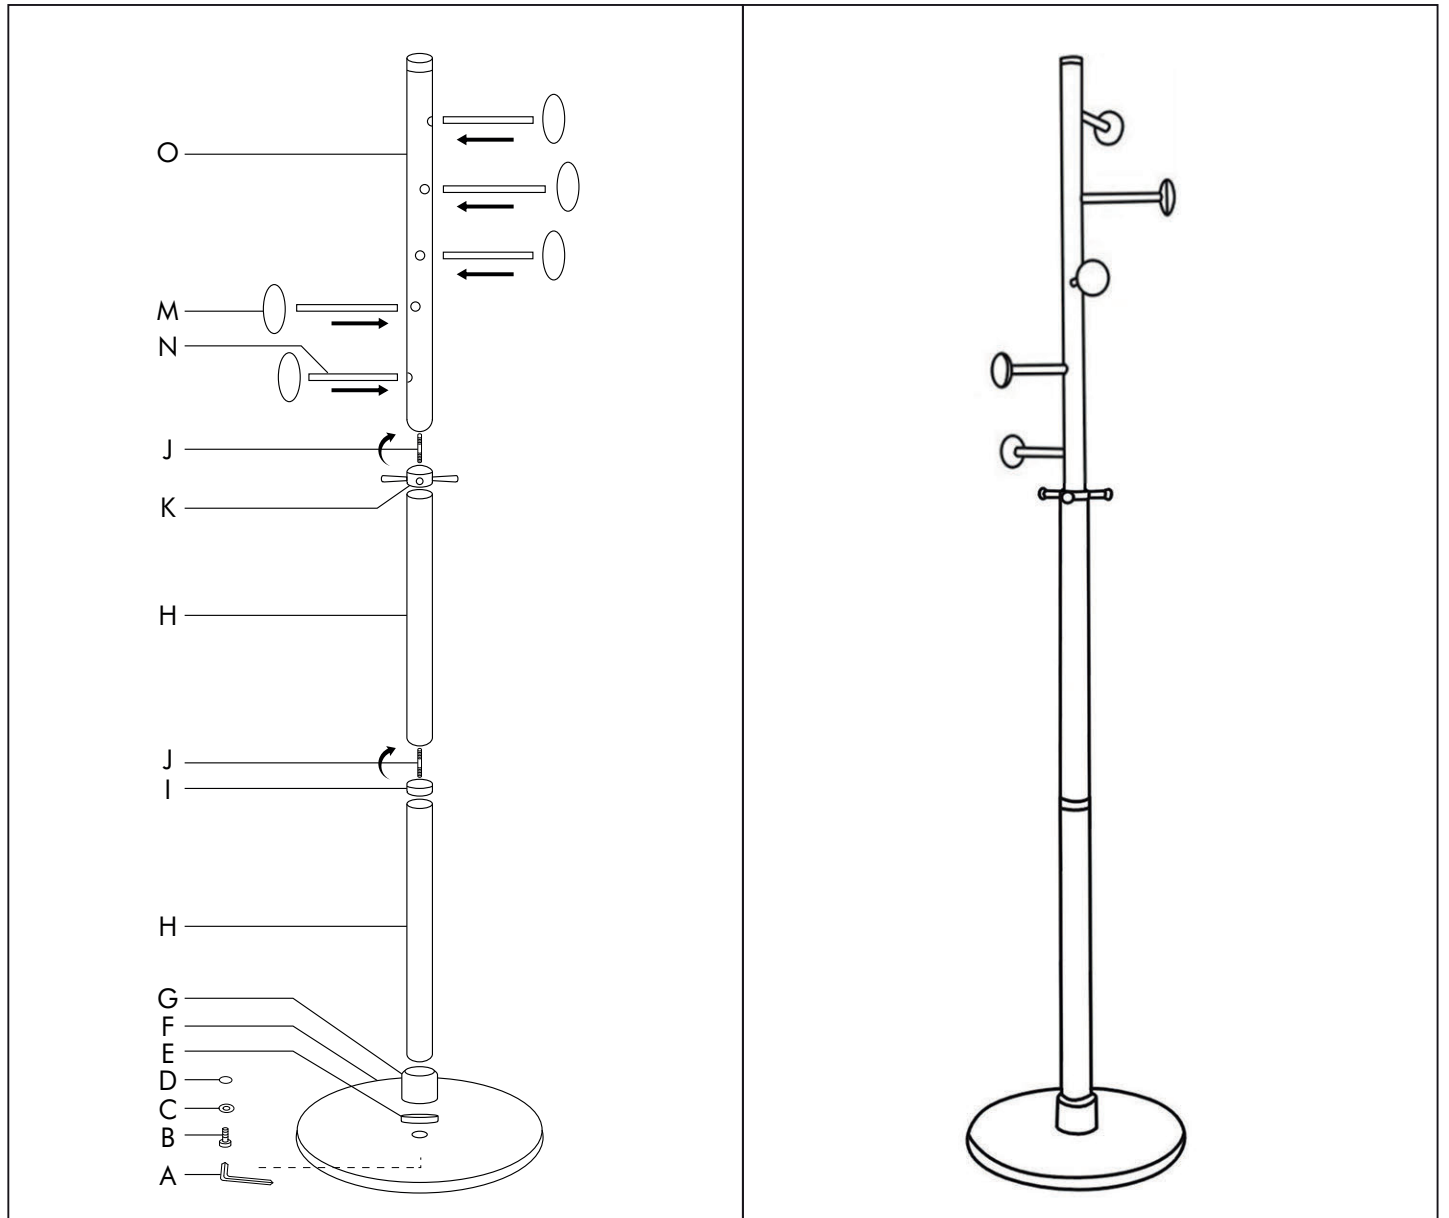

# MAZE COAT RACK

A 1pc 	B 1pc 	C 1pc 	D 1pc 	E 1pc 	F 1pc 	G 1pc 
H 2pcs 	I 1pc 	J 2pcs 	K 1pc 	M 5pcs 	N 5pcs 	O 1pc 

•Please inform the order number on the product or on the carton (e.g. 1/110001394-460) to the place that you have made the purchase if any problem with the product occurs.  
 •Bitte teilen Sie bei jeglichen Problemen, die auf dem Artikel oder auf der Verpackung aufgeführte Auftragsnummer (z.B: 1/110001394-460) Ihrem Händler mit.  
 •Lüften üründeki herhangi bir sorun için ürünü veya paketin üzerindeki sipariş numarasını (örnek: 1/110001394-460) satın aldığınız yere bildiriniz.