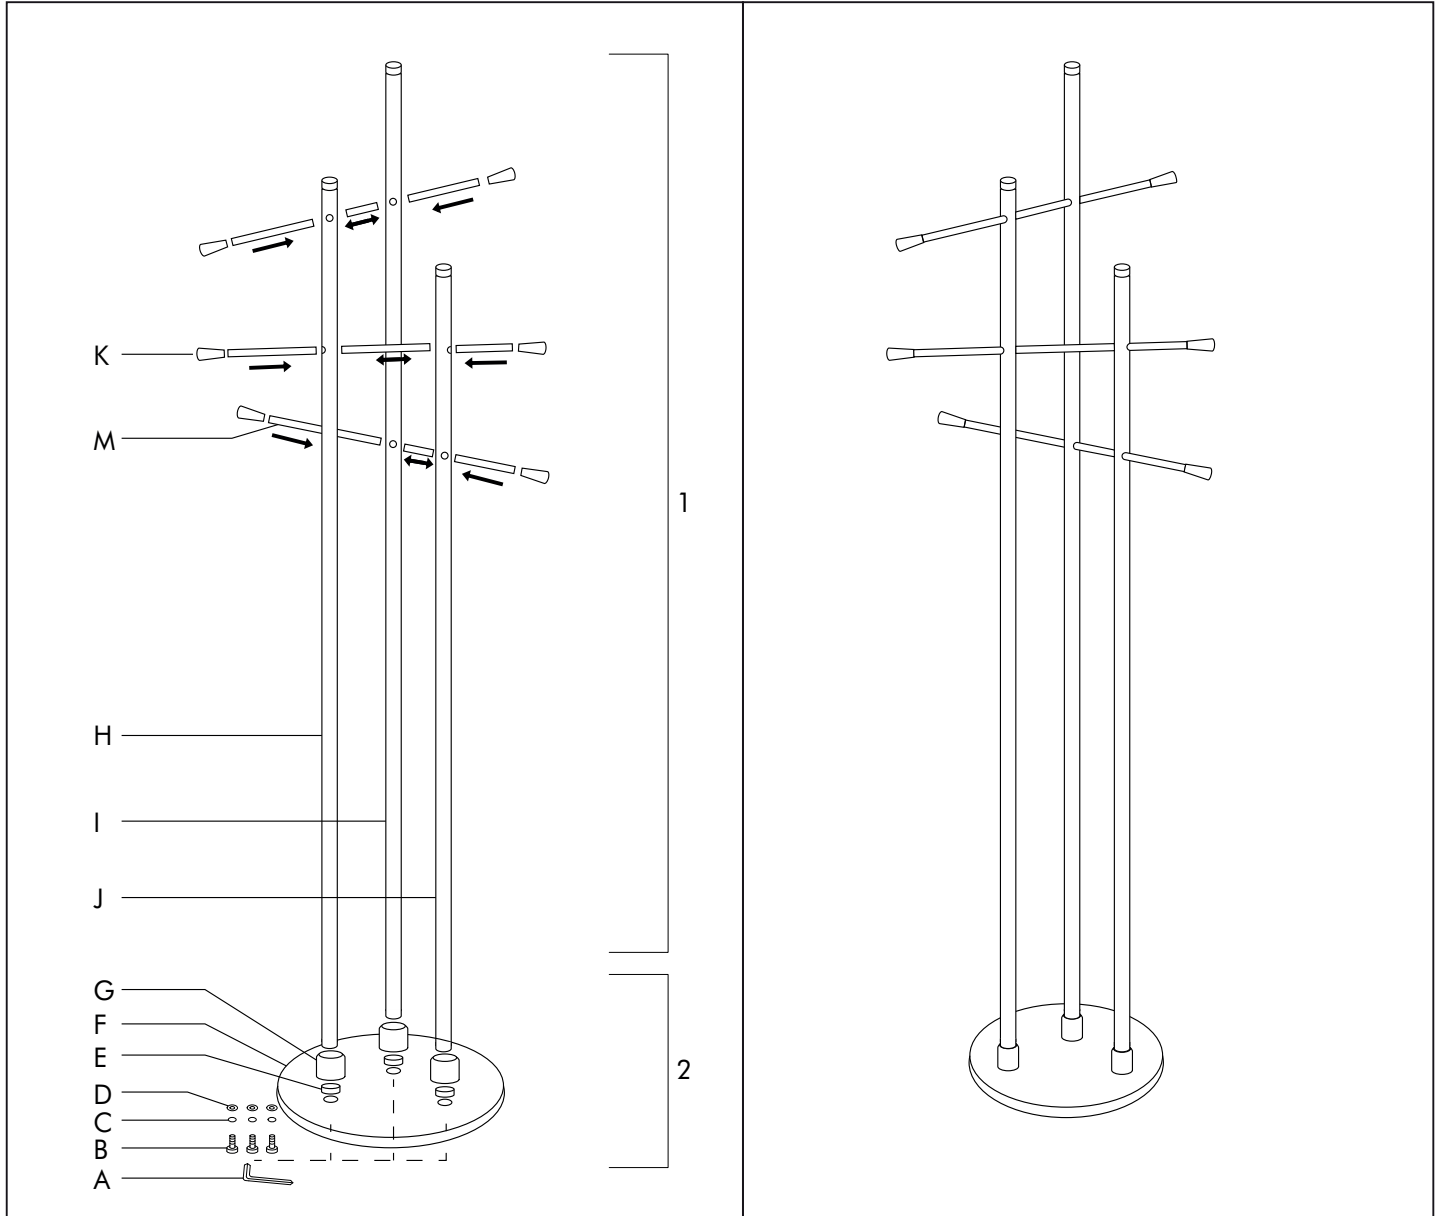

# TRIO COAT RACK

A 1pc 	B 3pcs 	C 3pcs 	D 3pcs 	E 3pcs 	F 1pc 
G 3pcs 	H 1pc 			K 6pcs 	M 3pcs 
I 1pc 	J 1pc 				

•Please inform the order number on the product or on the carton (e.g. 1/110001394-460) to the place that you have made the purchase if any problem with the product occurs.  
 •Bitte teilen Sie bei jeglichen Problemen, die auf dem Artikel oder auf der Verpackung aufgeführte Auftragsnummer (z.B: 1/110001394-460) Ihrem Händler mit.  
 •Lüfen üründeki herhangi bir sorun için ürünün veya paketin üzerindeki sipariş numarasını (örnek: 1/110001394-460) satın aldığınız yere bildiriniz.

1009198